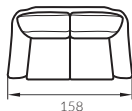

# TROMSO Elementy systemu (cm)

Fotel 1

Sofa 2

Sofa 2,5

Sofa 3

Fotel 1  
Waga: 23 kg

Sofa 2  
Waga: 41 kg

Sofa 2,5  
Waga: 48 kg