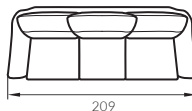

Sofa 3
Waga: 54 kg

- 1 - fotel
- 2 - Sofa 2-osobowa
- 2,5 - Sofa 2,5-osobowa
- 3 - Sofa 3-osobowa
- H - pufa