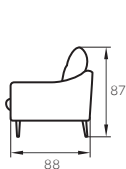

# TROMSO Elementy systemu (cm)

Fotel 1

Sofa 2

Sofa 2,5

Sofa 3

Fotel 1  
Waga: 23 kg

Sofa 2  
Waga: 41 kg

Sofa 2,5  
Waga: 48 kg

Sofa 3  
Waga: 54 kg

- 1 - fotel
- 2 - Sofa 2-osobowa
- 2,5 - Sofa 2,5-osobowa
- 3 - Sofa 3-osobowa
- H - pufa