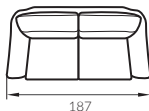

# TROMSO Elementy systemu (cm)

Fotel 1

Sofa 2

Sofa 2,5

Sofa 3

Fotel 1  
Waga: 23 kg

Sofa 2  
Waga: 41 kg

Sofa 2,5  
Waga: 48 kg